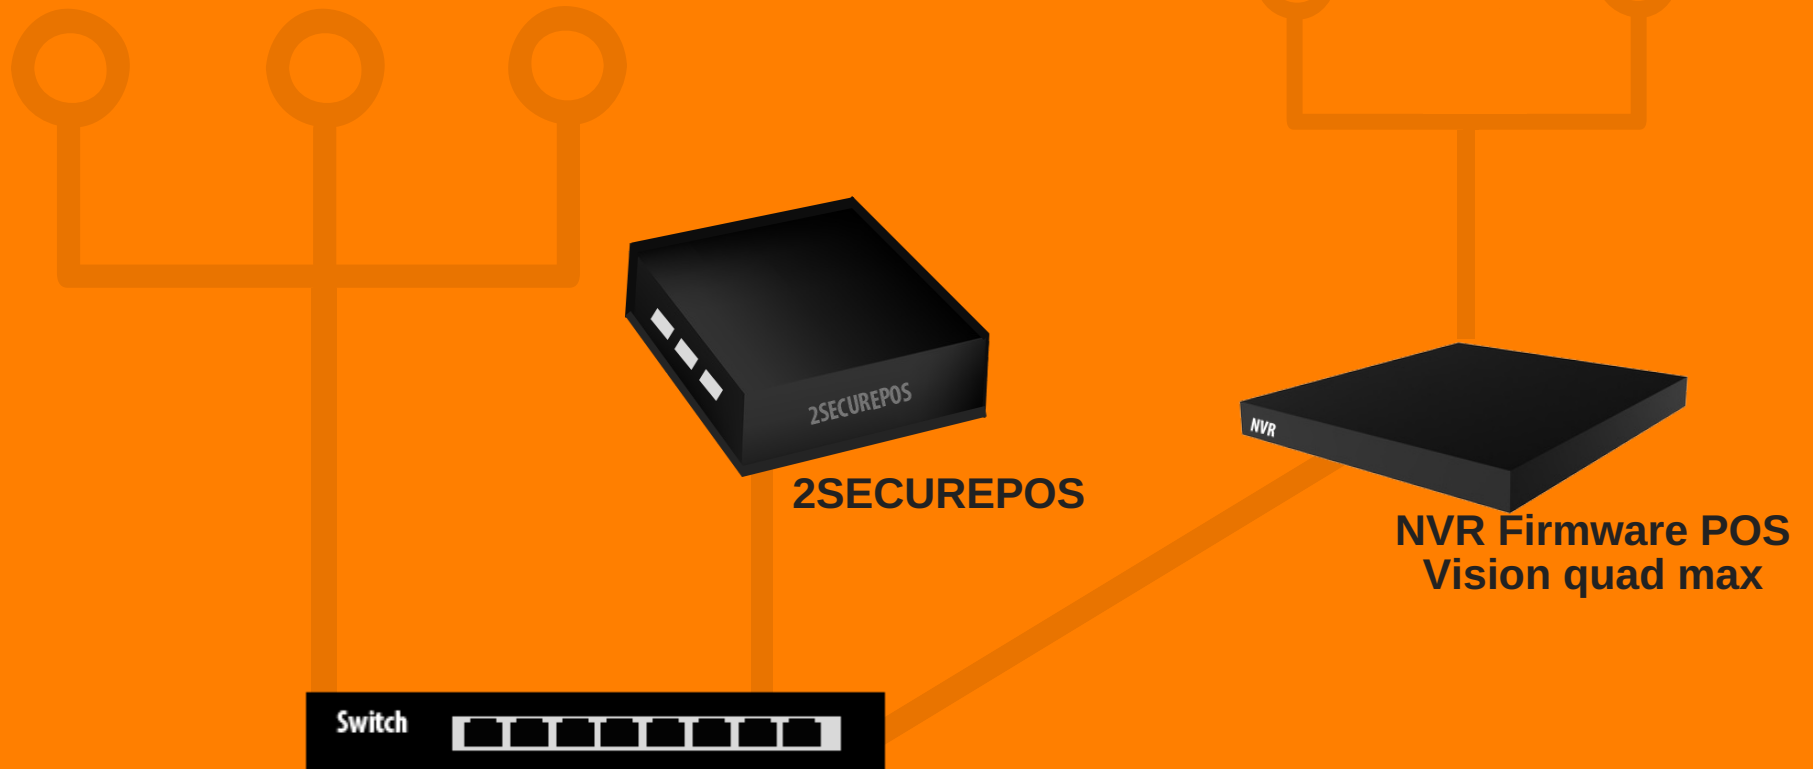

Créer, Intégrer et Gérer les Empreintes Vidéo

2SECUREPOS

À QUOI ÇA SERT ?

2SECUREPOS

ACTION PRÉVENTIVE

Évite les vols en caisse.

ACTION CORRECTIVE

Grâce aux fonctions de recherche avancées de ticket sur l'enregistreur vidéo.

2SECUREPOS

**COMMENT ÇA
MARCHE ?**

SÉCURISEZ VOS ENCAISSEMENTS

avec **2SECUREPOS**

INCRUSTATION DES TICKETS DE
CAISSE DANS LE NVR

2SECUREPOS LE SCHÉMA

Caisses multimarques

Caméras IP

2SECUREPOS LES AVANTAGES

- * INTÉGRATION RAPIDE D'UNE NOUVELLE CAISSE
- * PARAMETRAGE PAR HDMI
- * PAS DE LATENCE
- * 4 CAISSES DE MARQUES DIFFÉRENTES EN SIMULTANÉ PAR BOITIER
- * PLUSIEURS TYPES DE CAISSES EN SIMULTANÉ
- * AFFICHAGE ET EXPLOITATION SUR FIRMWARE DÉDIE DAHUA